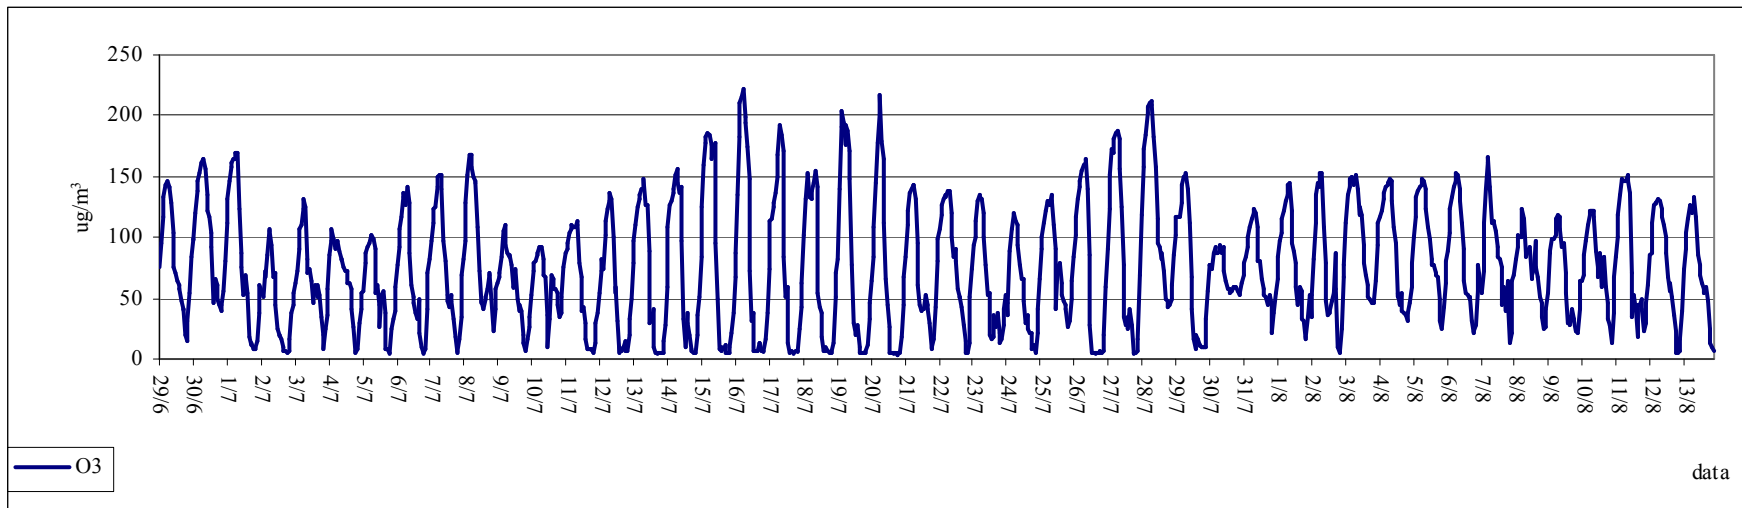

andamento concentrazione oraria O3