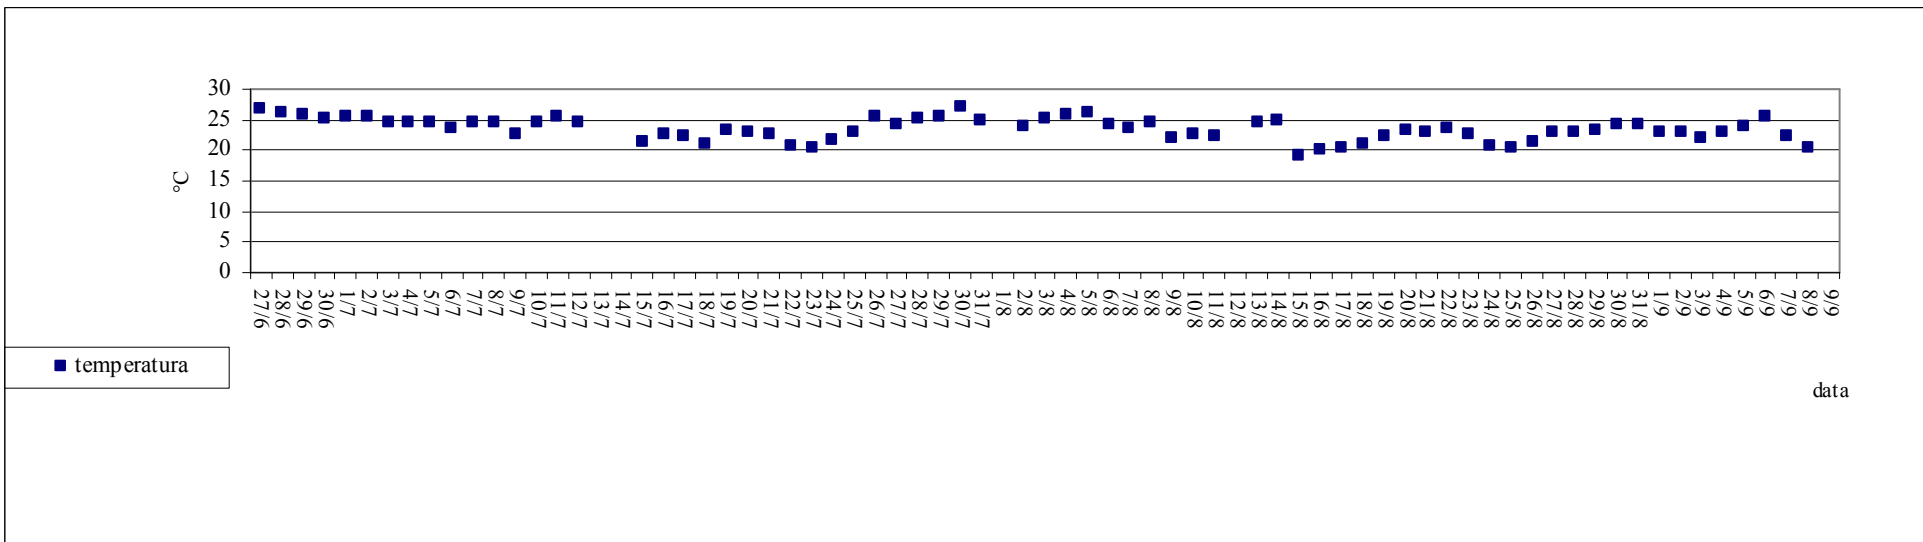

andamento dei dati orari della temperatura [°C] (Stazione meteo di Tavazzano)

andamento dei dati medi giornalieri della temperatura [°C] (Stazione meteo di Tavazzano)