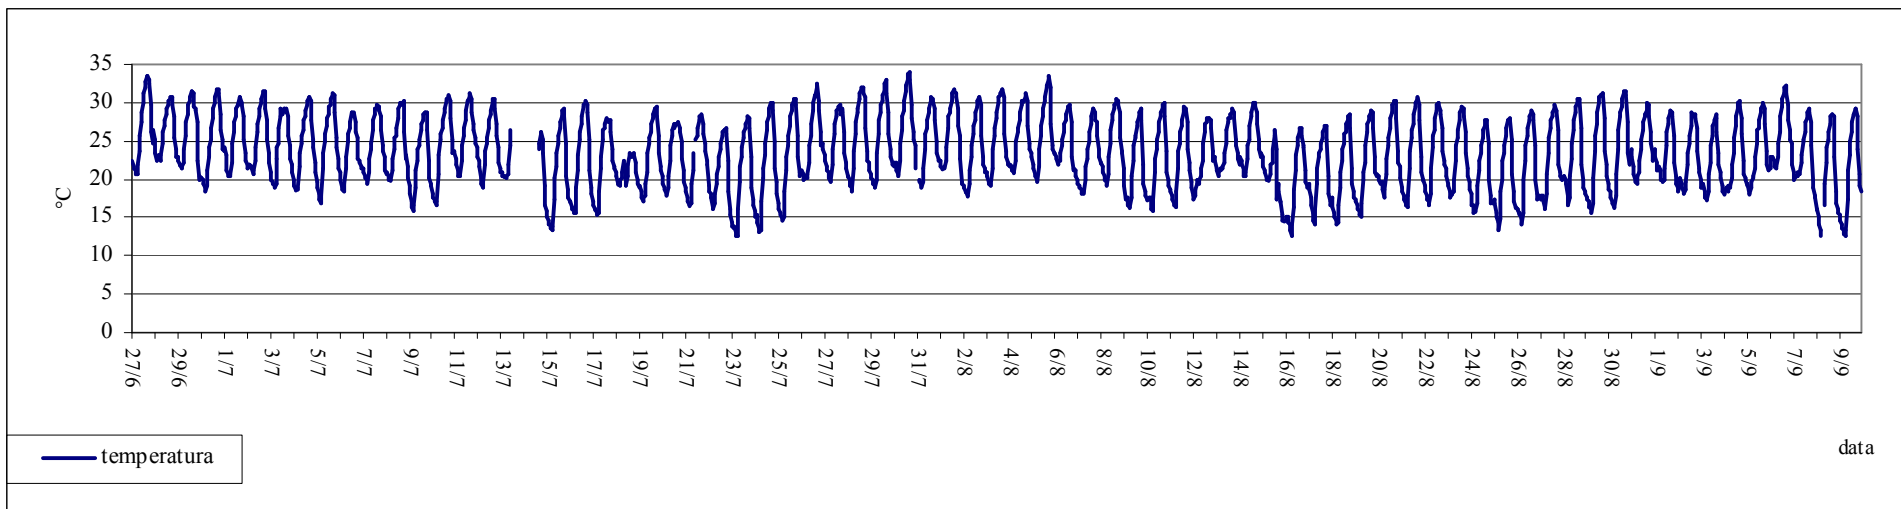

andamento dei dati orari della temperatura [°C] (Stazione meteo di Tavazzano)