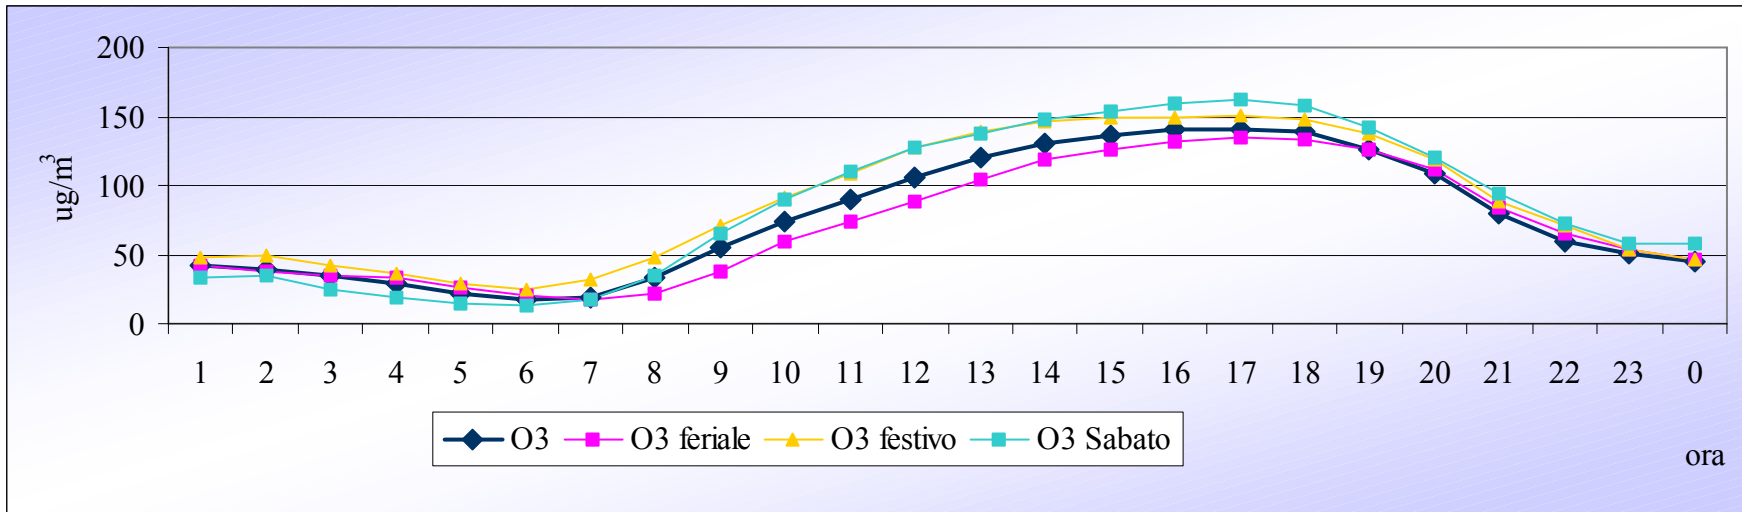

giorno tipo O3