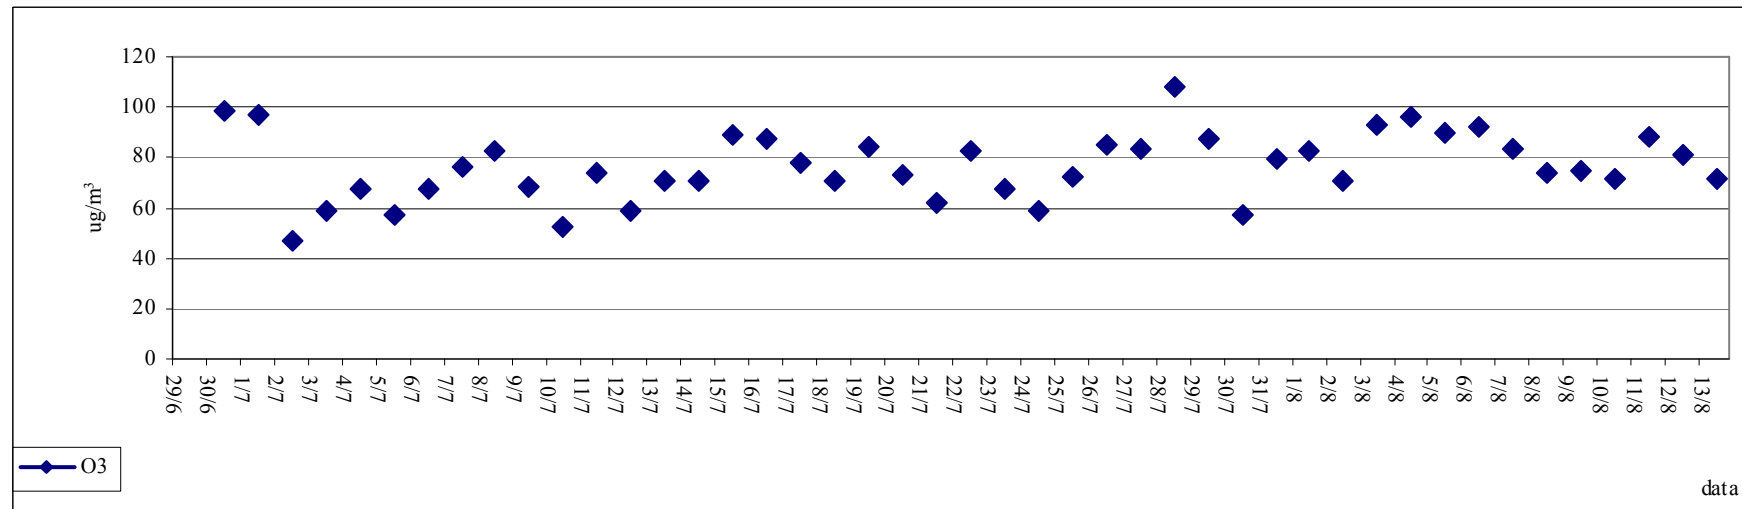

andamento media giornaliera O3