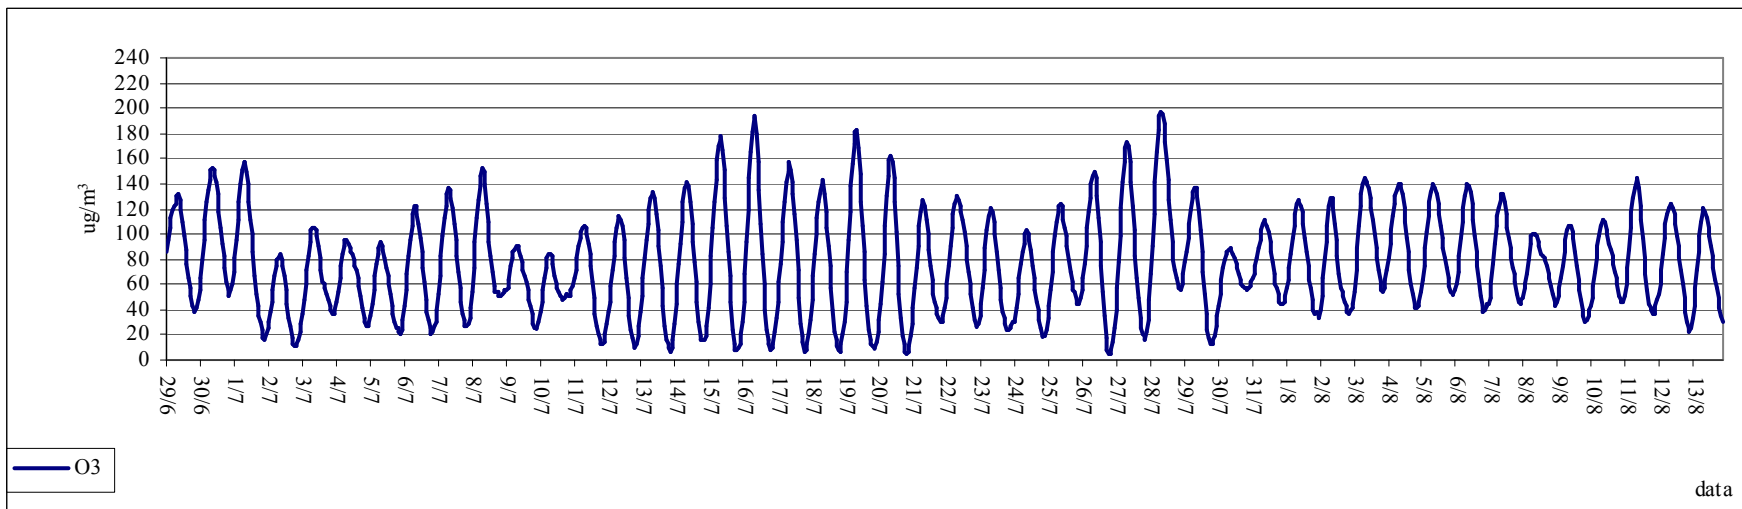

andamento media 8 ore O3