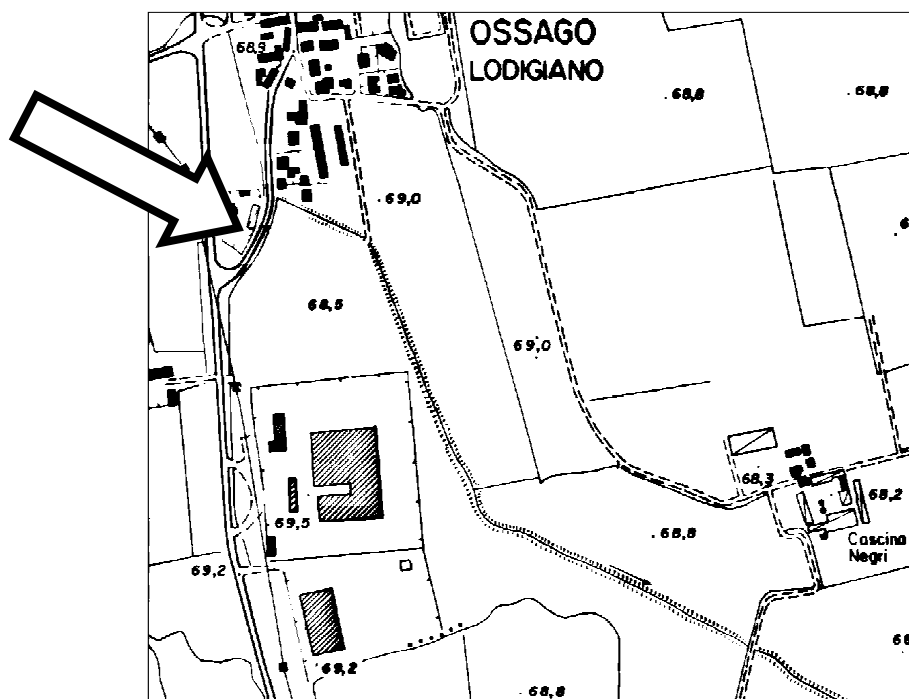

Campagna di Misura Sito di Misura

Periodo di Misura: 27/06/2008 – 09/09/2008

Sito di misura: Comune di Ossago Lodigiano c/o piazzale casa cantoniera in punto non direttamente esposto al traffico

Assi Stradali: sp 107