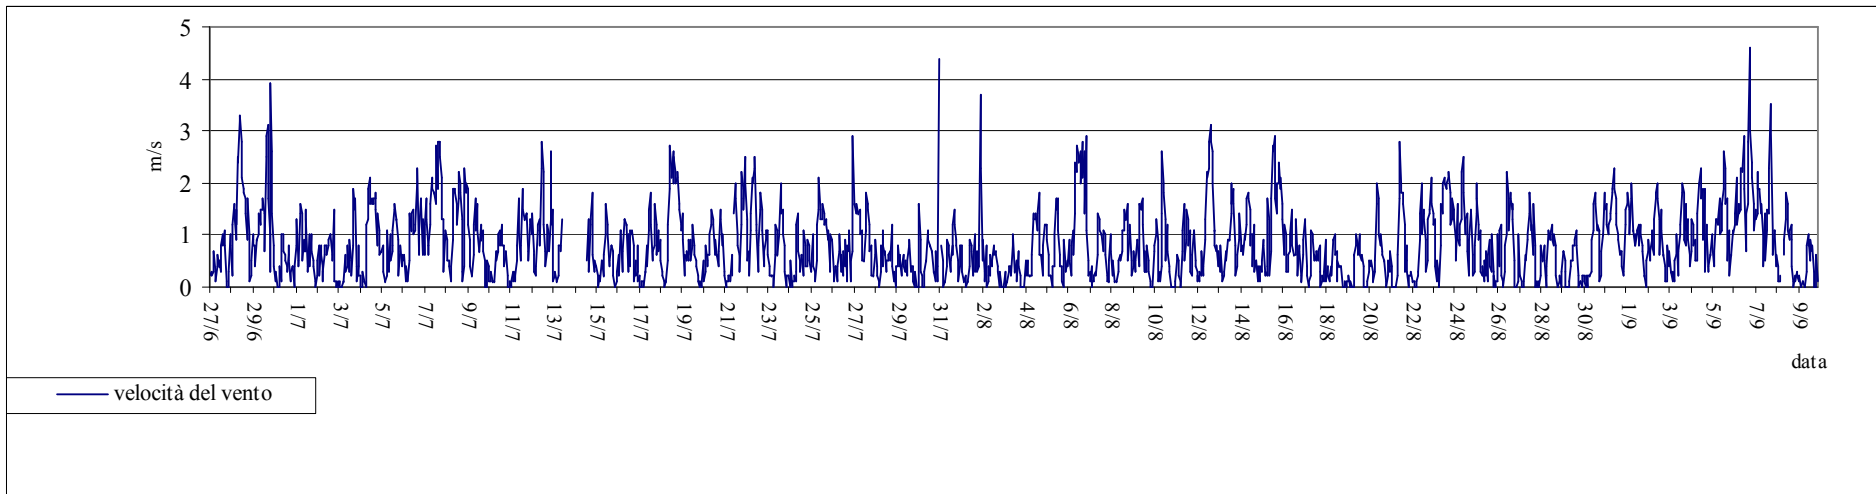

andamento della velocità del vento [m/s] (Stazione meteo di Tavazzano)