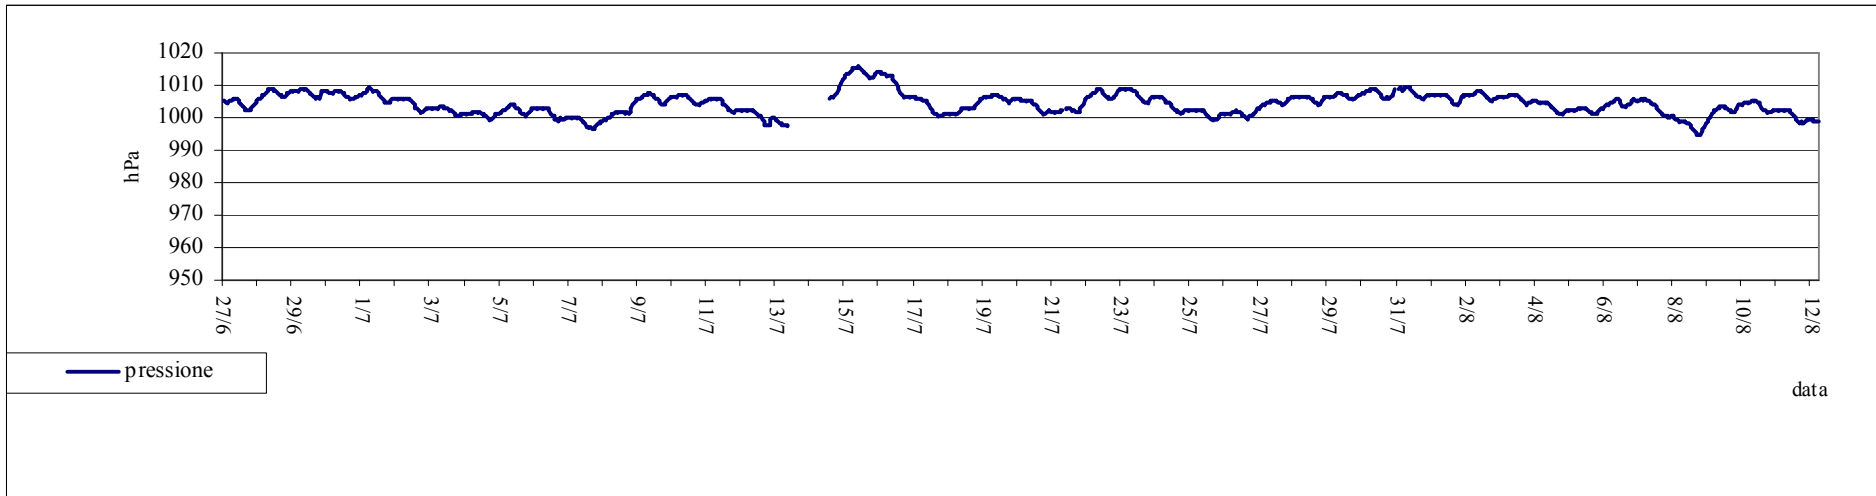

andamento dei dati orari di pressione [hpa] (Stazione meteo di Tavazzano)