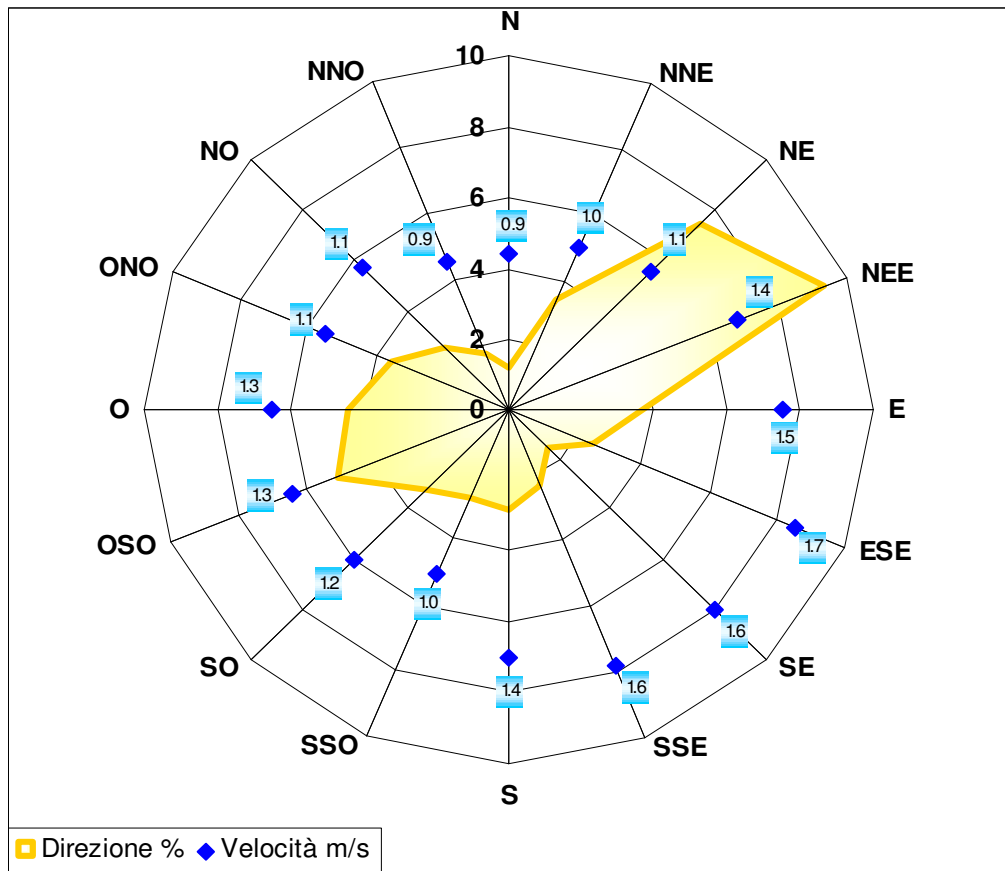

Dati della stazione fissa di Tavazzano

Direzione di provenienza del vento prevalente (% di accadimenti nel periodo)

Velocità del vento media nel periodo - per direzione (m/s)

	DV frequenza %	VV m/s
N	1.2	0.9
NNE	3.4	1.0
NE	7.4	1.1
NEE	9.3	1.4
E	3.7	1.5
ESE	2.5	1.7
SE	1.5	1.6
SSE	2.3	1.6
S	2.8	1.4
SSO	2.7	1.0
SO	3.2	1.2
OSO	5.1	1.3
O	4.4	1.3
ONO	3.5	1.1
NO	2.5	1.1
NNO	1.7	0.9
Variabile	5.9	1.0
Calma	36.9	0.2