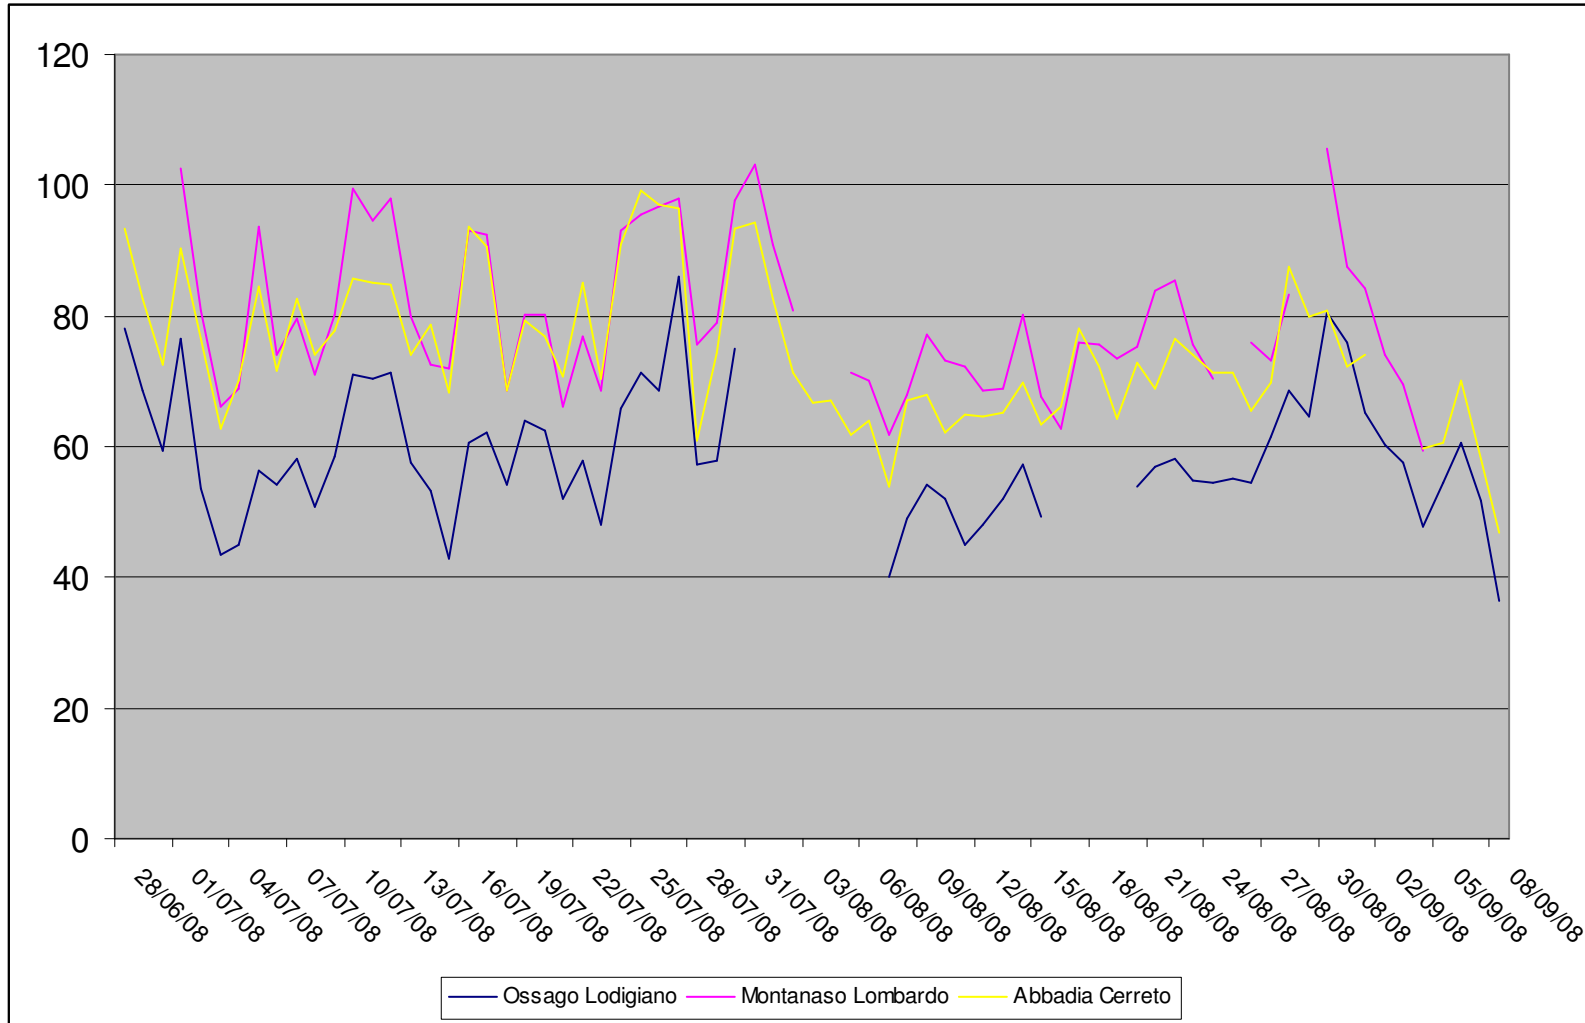

Confronto Laboratorio Mobile – Centraline Fisse

Confronto O₃ con precedenti campagne

Laboratorio Mobile	% Rend.	Media (µg/m³)	Dev St.	Max Media1 h (µg/m³)	Nr. giorni superamento Soglia di Informazione	Max Media 8 h (µg/m³)	Nr. giorni superamento Liv. Protezione per la Salute
2008	85	59	32	149	- -	138	5 27/06; 30/07; 28-30/08
2007	99	77	50	223	7 15-17/07; 19-20/07; 27-28/07	198	27 06-08/07, 13-22/07; 25- 29/07; 01-07/08; 11-12/08
2006	89	48	36	281	2 1/09; 6/09	185	7 1/09-6/09; 12/09
2005	92	73	48	210	7 29/06; 15/07; 20/07; 26/07; 28/07; 17/08; 02/09	181	47 29/6-1/7; 3/7-4/7; 6/7-8/7; 11/7; 13/7-18/7; 20/7-3/8; 5/8-6/8; 9/8; 13/8; 19/8;23/8-25/8; 30/8-4/9; 6/9; 15/9
2004	95	75	48	210	11 27-29/06; 02/07; 05/07; 21/07; 30/07-02/08; 04/09	194	64 29-30/05; 05/06; 08-09/06; 12/06; 16-19/06; 24/06-07/07; 09-11/07; 18-23/07; 25/07-04/08; 06-08/08; 10-11/08; 14-15/08; 17/08; 23/08; 28-29/08; 02-11/09
2003	99	86	55	243	17 13/06-16/06;21/06-22/06; 07/07-08/07;10/07-11/07; 18/07; 23/07; 04/08-08/08	208	61 13/06-30/06; 02/07-03/07; 05/07- 13/07; 15/07-27/07; 29/07-08/08; 21/08-28/08