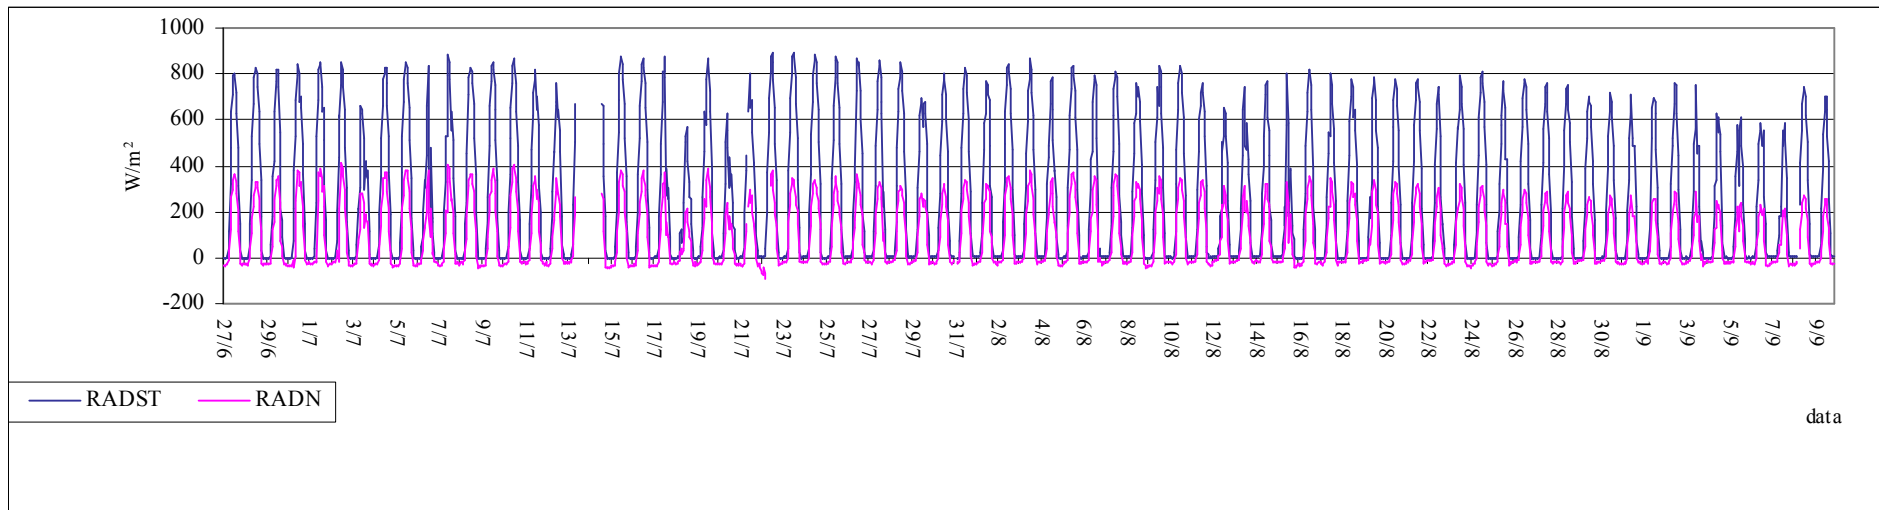

**andamento dei dati orari di radiazione solare media [W/m²] (Stazione meteo di Tavazzano)
Radiazione Solare Totale(RADST) e Radiazione Netta(RADN)**