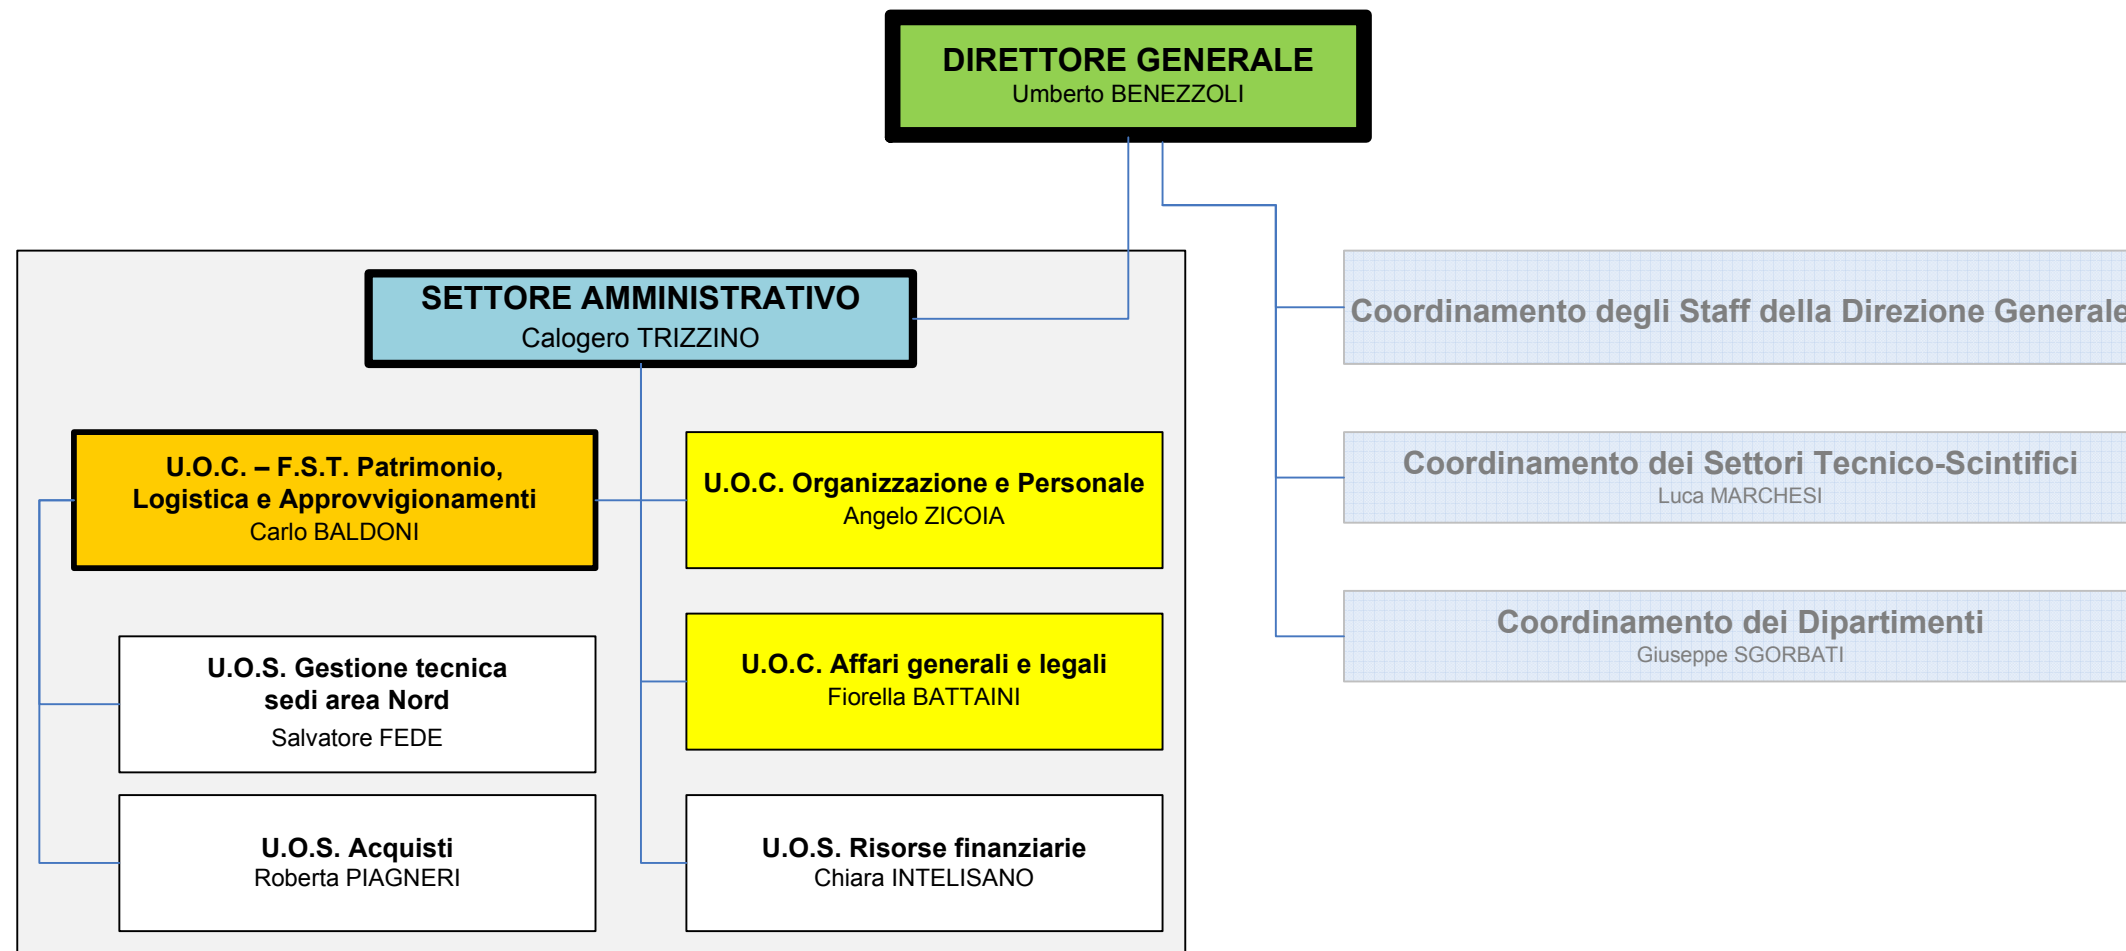

**U.O.S. Meteorologia**  
Orietta CAZZULI

**U.O.C. - F.S.T. Acque**  
Nicoletta DOTTI

**U.O.S. Centro Nivometeorologico**  
Giovanni PERETTI

**U.O.S. Centro di Monitoraggio Geologico**  
Luca DEI CAS

**U.O.C. Risorse naturali e biodiversità**  
Rossella AZZONI

**U.O.C. Interventi straordinari di mitigazione del rischio Idrogeol.**  
Gregorio MANNUCCI

-  Unità Organizzativa Complessa
-  Funzione Specialistica Trasversale
-  Unità Organizzativa Complessa
-  Unità Organizzativa Semplice
-  Funzioni di riporto diretto