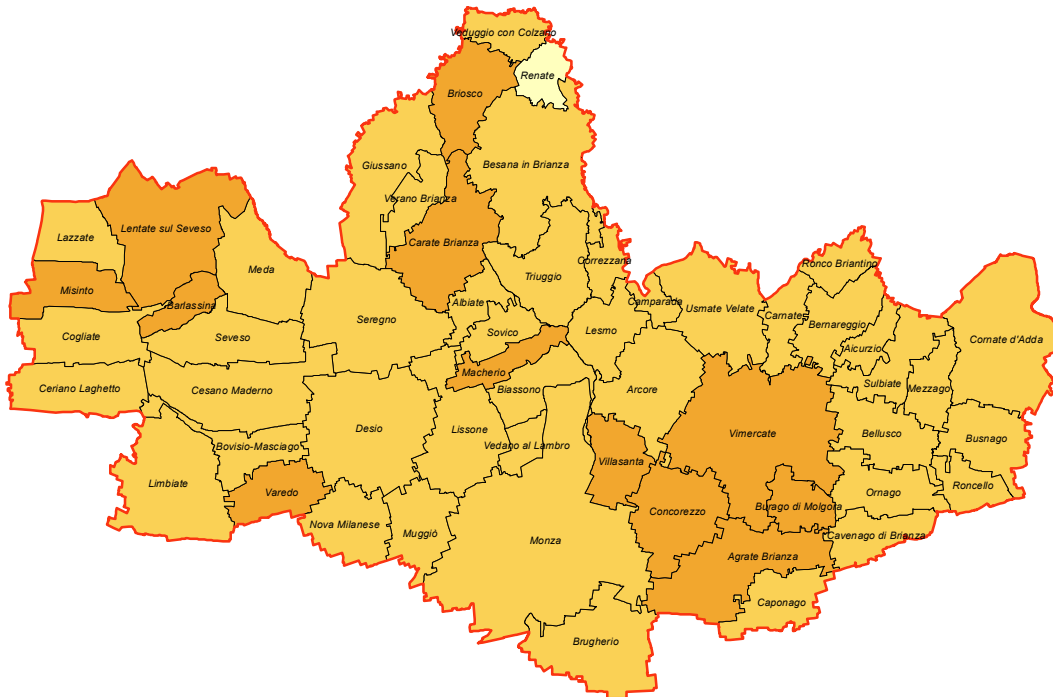

PRODUZIONE PRO-CAPITE - Anno 2013

kg/ab*giorno

Anno 1998