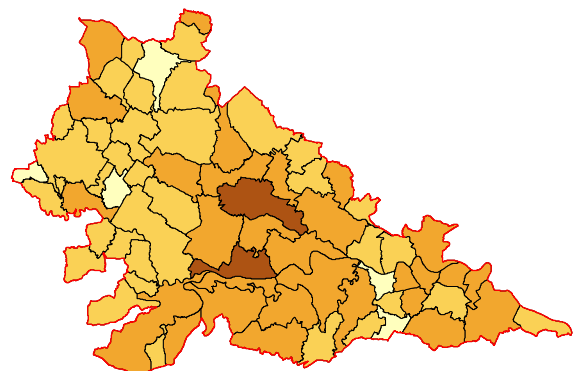

PRODUZIONE PRO-CAPITE - Anno 2013

kg/ab*giorno

Anno 1998