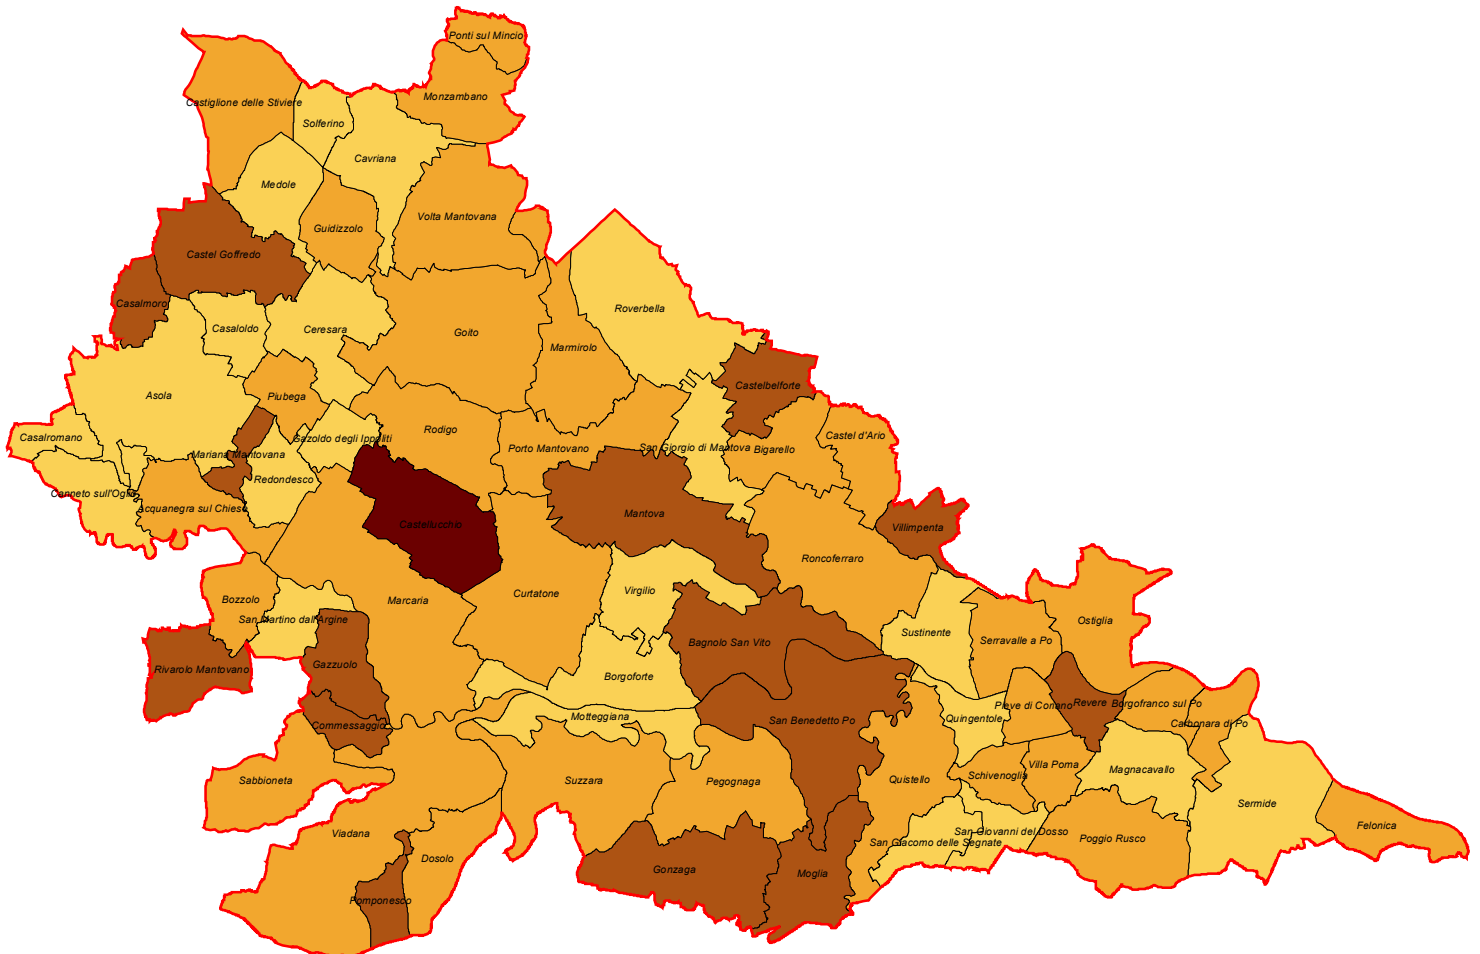

PRODUZIONE PRO-CAPITE - Anno 2013

kg/ab*giorno

Anno 1998