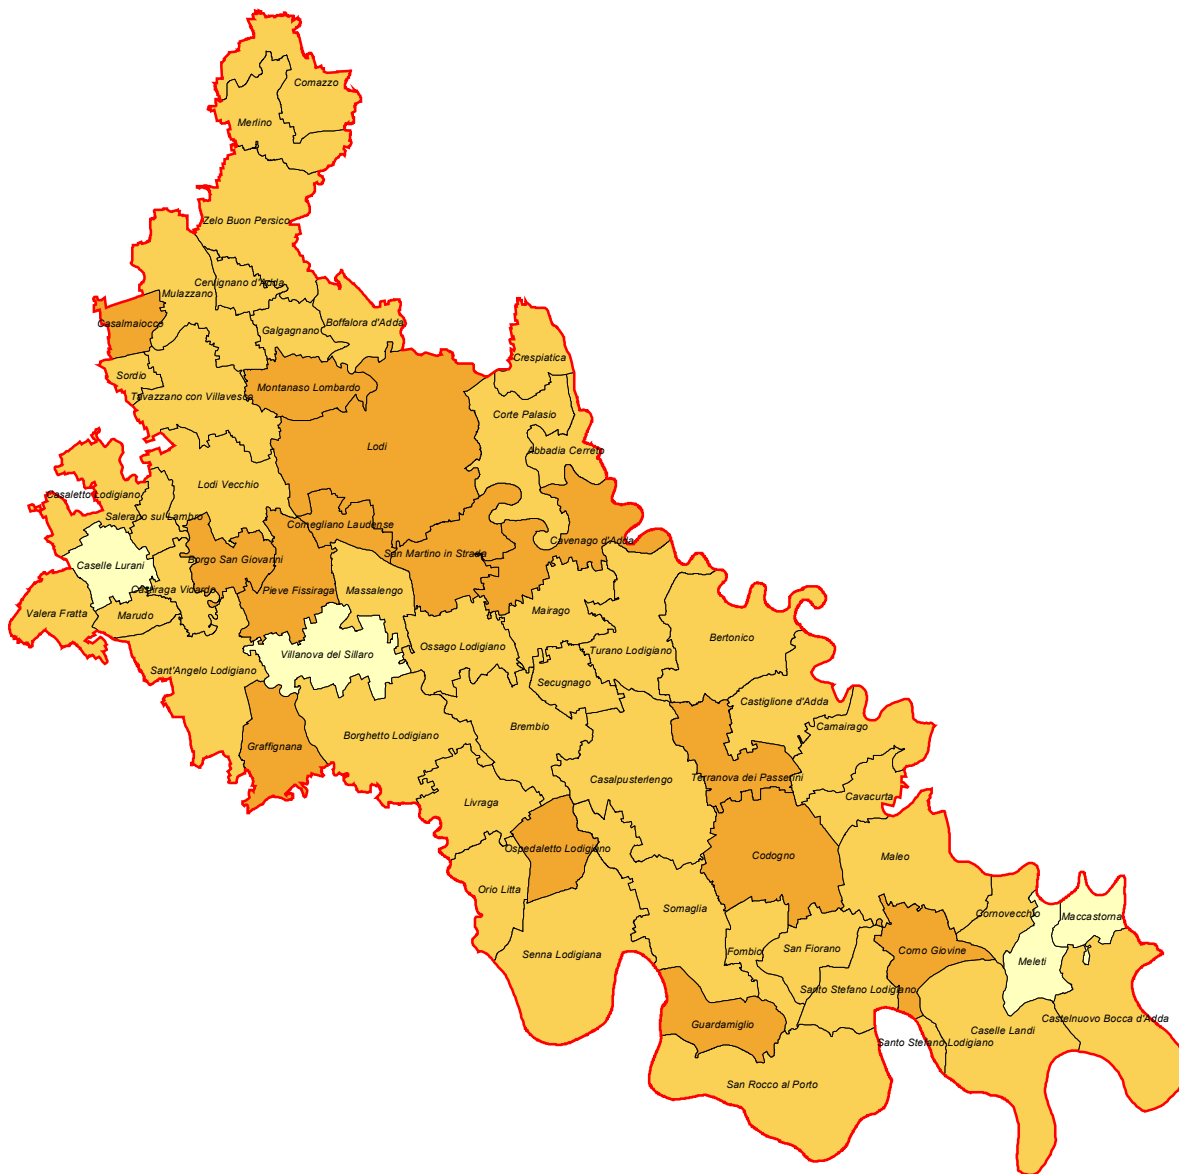

PRODUZIONE PRO-CAPITE - Anno 2013

kg/ab*giorno

Anno 1998